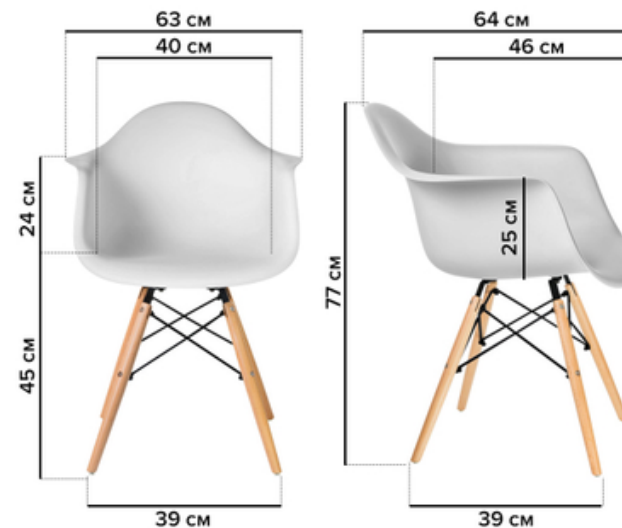

# EAMES PRO

Материал: дерево, пластик, металл

Размеры стула: 80x42см

Высота сиденья от пола: 45см

Высота стула общая: 80см

Макс нагрузка: 120кг

Доступные цвета:

**Расширенная  
гарантия 2 года\***

# EAMES N-14

Материал: дерево, пластик, металл

Размеры кресла: 77x63x64см

Высота сиденья от пола: 45см

Высота стула общая: 80см

Макс нагрузка: 120кг

Доступные цвета:

кресла

## EAMES T-8

стол обеденный, круглый

Диаметр: 80см и 100см

Высота: 75см

Материал: МДФ 16 мм, Дерево бук

Доступные цвета:

GL/S/T86800

GL/S/T86560