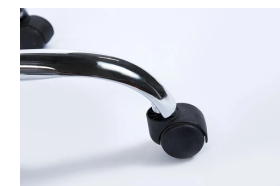

## K-111H

кресло рабочее

Сетка/серый

Поворотно-подъемным  
механизм  
Газлифт 3кл

Механизм качания:  
TopGun, с фиксацией

Макс.нагрузка:  
110к

GL/S/95826

## K-147

кресло рабочее

Сетка/мягкое сиденье/серый

Поворотно-подъемным  
механизм  
Газлифт 3кл

Механизм качания:  
TopGun, с фиксацией

Макс.нагрузка:  
110к

GL/S/95174