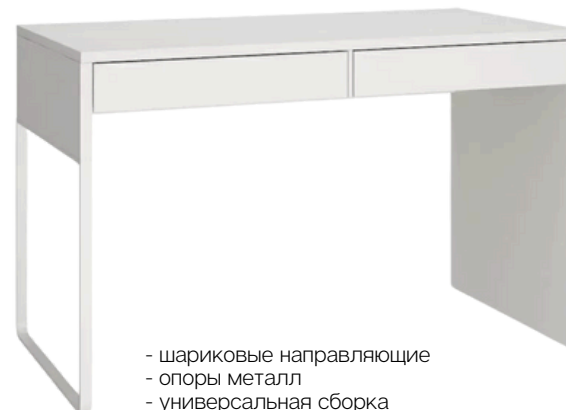

УРБАН, стол письменный,
белый, 120x60см, M2

Доступные цвета:

ЛДСП 25мм
ЛДСП 16мм
Кромка ПВХ 1мм

Ширина 120см
Глубина 60см
Высота 75см

И14716

- шариковые направляющие
- опоры металл
- универсальная сборка