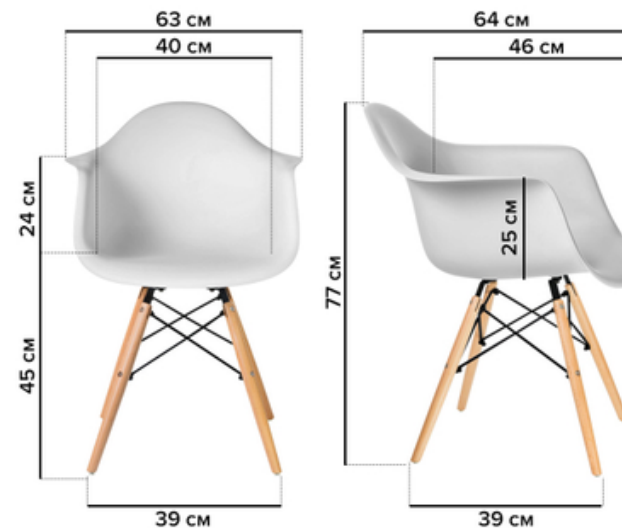

# EAMES PRO

Материал: дерево, пластик, металл

Размеры стула: 80x42см

Высота сиденья от пола: 45см

Высота стула общая: 80см

Макс нагрузка: 120кг

Доступные цвета:

**Расширенная  
гарантия 2 года\***

# EAMES N-14

Материал: дерево, пластик, металл

Размеры кресла: 77x63x64см

Высота сиденья от пола: 45см

Высота стула общая: 80см

Макс нагрузка: 120кг

Доступные цвета:

письменные столы как ИКЕА