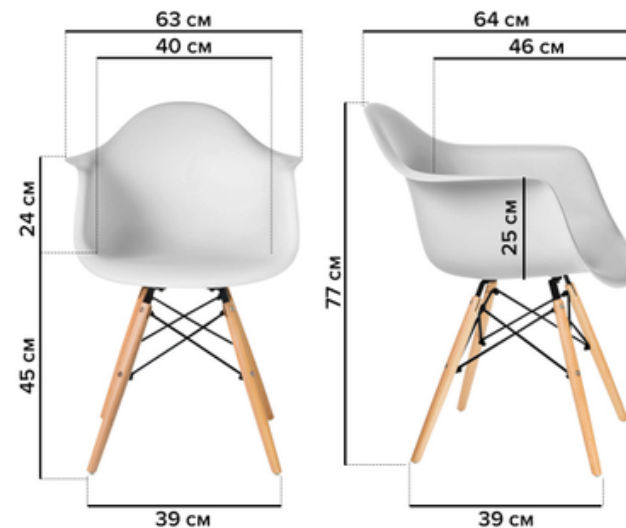

Размеры стула: 80x42см

Высота сиденья от пола: 45см

Высота стула общая: 80см

Макс нагрузка: 120кг

Доступные цвета:

**Расширенная
гарантия 2 года***

СТУЛЬЯ

EAMES PRO

Расширенная
гарантия 2 года*

**Расширенная
гарантия 2 года***

кресла

EAMES N-14

Материал: дерево, пластик, металл

Размеры кресла: 77x63x64см

Высота сиденья от пола: 45см

Высота стула общая: 80см

Макс нагрузка: 120кг

Доступные цвета:

EAMES N-14

обеденные столы **stockholm**

EAMES T-8

стол обеденный, круглый

Диаметр: 80см и 100см

Высота: 75см