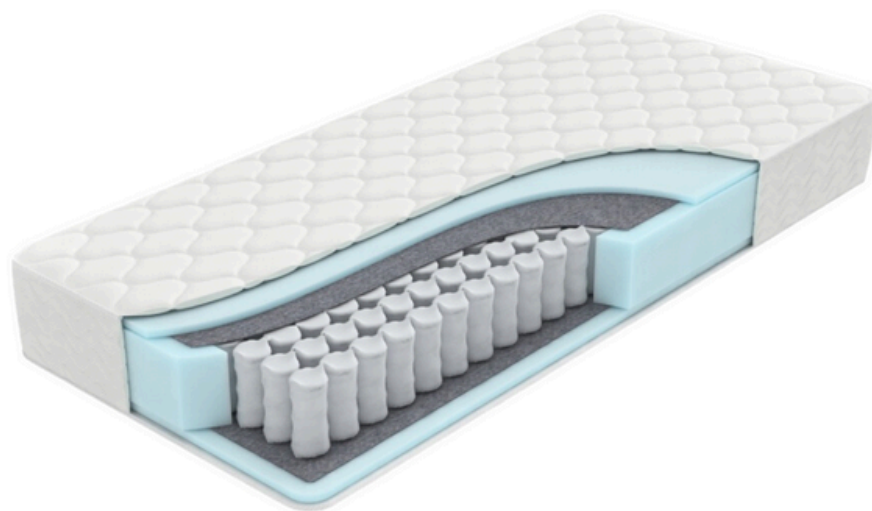

Материал: Сталь, ламели

Доступные цвета:

доступные размеры:

90x200 **120x200**

140x200 **160x200**

Base Foam

матрас беспружинный, ППУ, в скрутке

Блок высокоэластичного пенополиуретана (ППУ)

Высота: 10см

Лучшая
цена

доступные размеры:

90x200

80x200

ES_BF802/902

Base Optimal

матрас пружинный, в скрутке

Термовойлок 2 стороны, Comfort Foam 2 стороны
Независимый пружинный блок (512 пруж./1 сп. место)
Допустимый вес 100кг на 1 спальное место

доступные размеры:

90x200 **120x200**
140x200 **160x200**

ES_BO1202/902/1402/1602