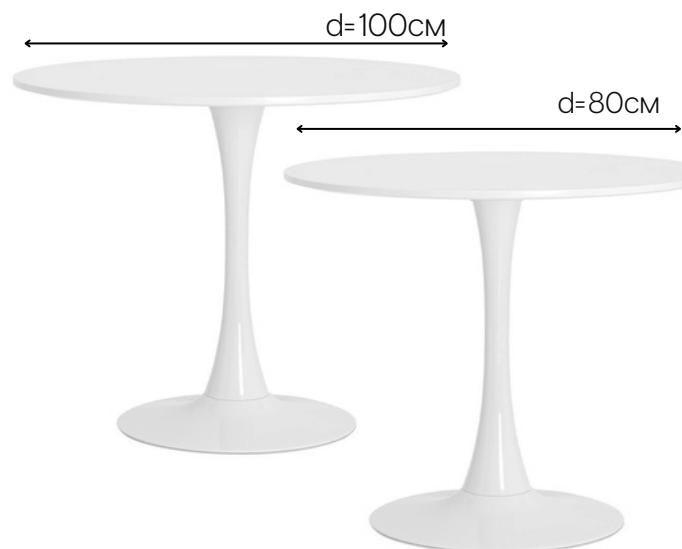

EAMES T-8

стол обеденный, круглый

Диаметр: 80см и 100см

Высота: 75см

Материал: МДФ 16 мм, Дерево бук

Доступные цвета:

GL/S/T86800

GL/S/T86560

Расширенная
гарантия 2 года*