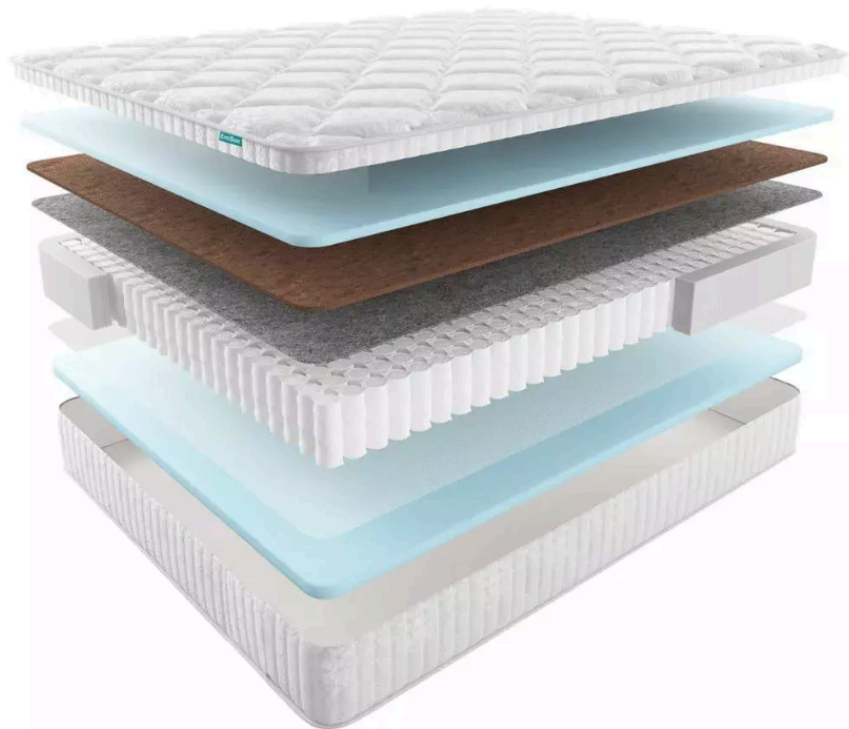

Термовойлок 2 стороны, Comfort Foam 2 стороны
Независимый пружинный блок (512 пруж./1 сп. место)
Допустимый вес 100кг на 1 спальное место

доступные размеры:

90x200 **120x200**
140x200 **160x200**

ES_BO1202/902/1402/1602

В скрутке

Гипоаллергенные материалы

Нагрузка до 110 кг

Независимый пружинный блок

Высота матраса

soft
Степень жесткости

Матрас в скрутке

Comfort Optimal

матрас пружинный, в скрутке

Термовойлок 2 стороны, Comfort Foam 2 стороны,
Кокосовая койра 1 сторона

Независимый пружинный блок (512 пруж./1 сп. место)
Допустимый вес 120кг на 1 спальное место

доступные размеры: